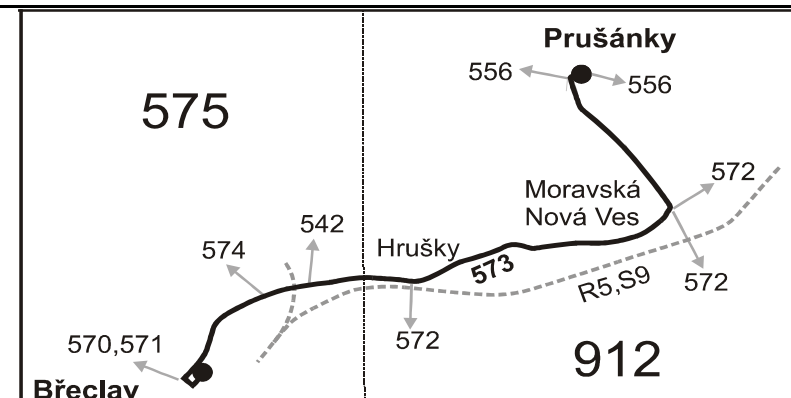

## Břeclav - Hrušky - Moravská Nová Ves - Prušánky

Integrovaný dopravní systém Jihomoravského kraje

Informace a podněty: 5 4317 4317, www.idsjmj.cz

Platí od 11.12.2011 do 8.12.2012

Linka 729573: Přepravu zajišťuje: BORS Břeclav a.s., Bratislavská 26,690 62 Břeclav

### Vysvětlivky:

- ⇒ spoje navazující na linku 573
- (z) zastávka celodenně na znamení
- ⌘ jede v pracovních dnech
- B z Prušánky, ObÚ pokračuje jako linka 556 do Dolní Bojanovice, dol. zast.

111118

Šťastnou cestu s IDS JMK