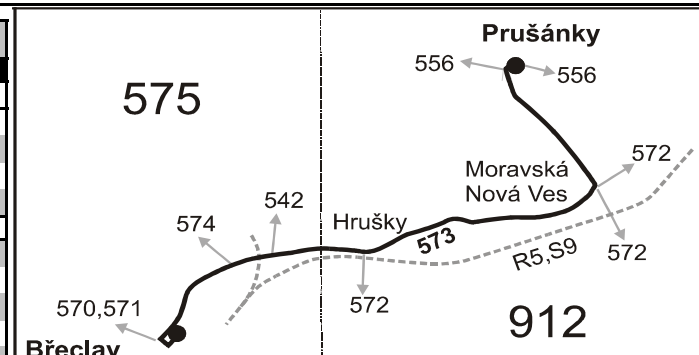

### Vysvětlivky:

- ⇒ spoje navazující na linku 573
- (z) zastávka celodenně na znamení
- × jede v pracovních dnech
- 50** nejede od 23.12. do 2.1., od 3.2. do 10.2., 5.4., 6.4., od 2.7. do 31.8., 25.10. a 26.10.
- 56** nejede od 23.12. do 2.1. a od 2.7. do 31.8.
- 79** jede jen v lichých týdnech